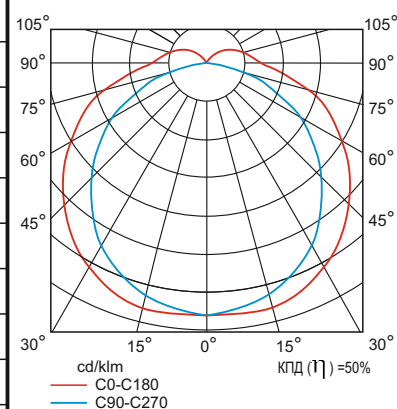

Кривая силы света «Д»