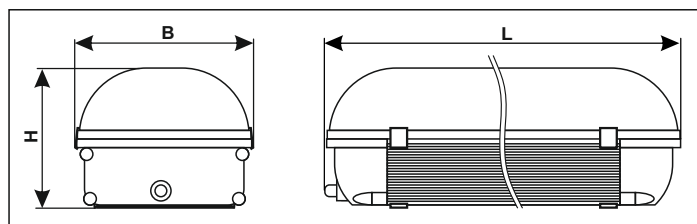

Промышленные светильники серии Эконом Универсал AL

Технические характеристики

	Универсал-30AL	Универсал-60AL
Потребляемая мощность, Вт	30	60
Световой поток модуля, Лм	3800	7600
Индекс цветопередачи, Ra	> 80	
Цветовая температура, К	4700-5300	
Коэффициент пульсации, %	≤ 1	
Материал рассеивателя	опаловый полистирол (светостабилизированный)	
Материал корпуса светильника	алюминий	
Габаритный размер (LxВxН), мм	600x97x75	970x97x75
Вес светильника, кг	1,1	1,7
Артикул светильника	T-06-П-30AL-Д-Н-65	T-06-П-60AL-Д-Н-65